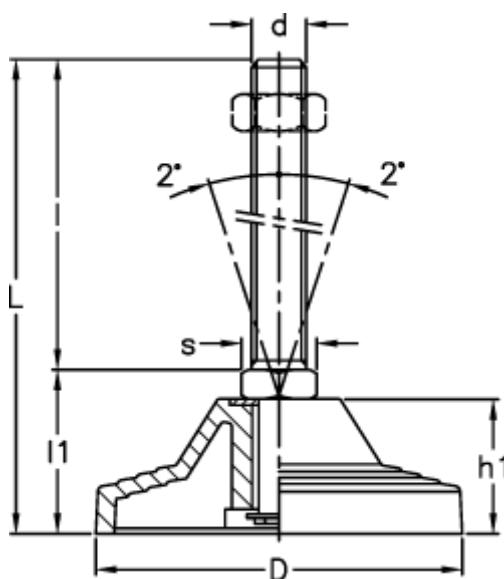

Varenummer: 2310306965
Beskrivelse: E+G Fast stilleben med gevind
LV.A-125-APS-M20x155

Mål

d	= M20
D	= 125
h	= 45
l	= 155
L	= 210
l1	= 55
Max. belastning (N)	= 40000
s	= 24